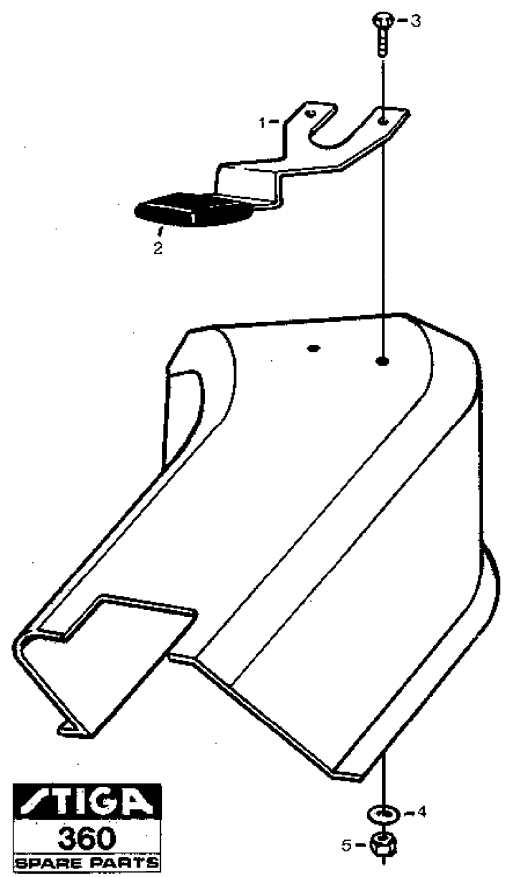

Art. no. 11-1912

Art. no. 11-2911

Art. no. 11-6919

Art. no. 11-6939

Section: GRASS COLLECTOR SIDE DISCHARGE KIT

Pos.	Quantity	Spare part No	Description	Kit	Notes	New
		1912 2911 6919 6939				
0	1	..11-1912-11	Grass collector ass		Dino	
1	1	1119-0042-01	.Collecting bag			
2	1	1119-0014-00	.Tubular frame			
3	1	1119-0015-00	.Attaching clamp			
A00	1	..11-2911-11	Grass collector ass		Tornado	
A01	1	1119-0041-01	.Grass bag			
A02	1	1119-0002-00	.Tubular frame			
A03	2	9672-0001-02	..Starlock			
A04	1	1119-0040-01	.Wire clamp			
A05	1	1119-0004-00	.Attachment fitting			
A05	1	1119-0005-00	.Set of screws			
A06	3	9865-0525-16	..Screw			
A07	3	9747-0531-02	..Nut			
B00		1	..11-6919-11	Side discharge assy	Turbo 460	
B01		1	1111-1439-01	.Spring		
B02		1	1111-2032-01	.Knob		
B03		2	9997-0512-16	.Screw		
B04		2	9699-0099-02	.Washer		
B05		2	9747-0531-02	.Nut		
C00		1	..11-6939-11	Side discharge assy	Turbo 510	
C02		1	1812-1104-01	.Lock plate		
C03		1	1812-0769-01	.Spring		
C04		1	1812-1101-01	.Screw		
C05		1	1812-1106-01	.Lock nut		
C06		1	1812-1105-01	.Baffle		
C07		4	1812-1102-01	.Rivet		
C08		4	1812-1103-01	.Washer		

test