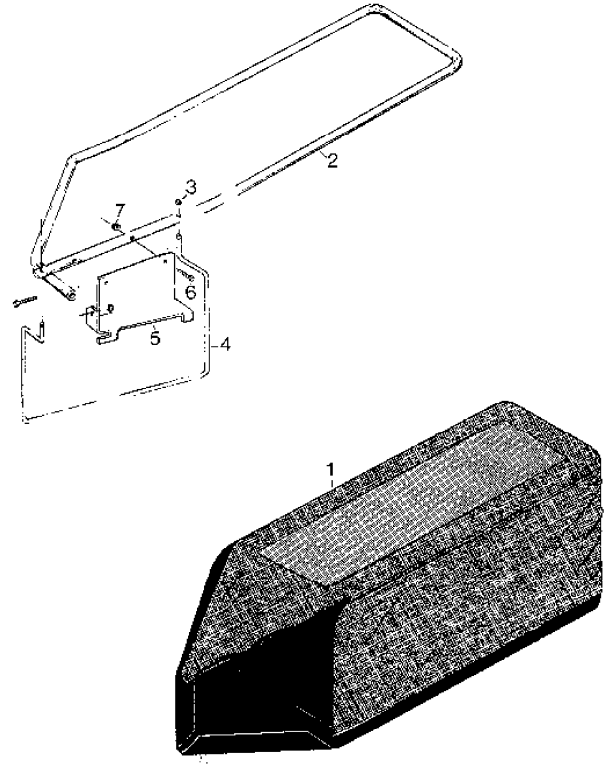

Art. no. 11-1912

Art. no. 11-2911

Art. no. 11-6919

Art. no. 11-6939

Section: GRASS COLLECTOR SIDE DISCHARGE KIT

Pos.	Quantity	Spare part No	Description	Kit	Notes	New
		1912 2911 6919 6939				
0	1	..11-1912-11	Grass collector ass		Dino	
1	1	1119-0042-01	.Collecting bag			
2	1	1119-0014-00	.Tubular frame			
3	1	1119-0015-00	.Attaching clamp			
A00	1	..11-2911-11	Grass collector ass		Tornado	
A01	1	1119-0041-01	.Grass bag			
A02	1	1119-0002-00	.Tubular frame			
A03	2	9672-0001-02	..Starlock			
A04	1	1119-0040-01	.Wire clamp			
A05	1	1119-0004-00	.Attachment fitting			
A05	1	1119-0005-00	.Set of screws			
A06	3	9865-0525-16	..Screw			
A07	3	9747-0531-02	..Nut			
B00		1	..11-6919-11	Side discharge assy	Turbo 460	
B01		1	1111-1439-01	.Spring		
B02		1	1111-2032-01	.Knob		
B03		2	9997-0512-16	.Screw		
B04		2	9699-0099-02	.Washer		
B05		2	9747-0531-02	.Nut		
C00		1	..11-6939-11	Side discharge assy	Turbo 510	
C02		1	1812-1104-01	.Lock plate		
C03		1	1812-0769-01	.Spring		
C04		1	1812-1101-01	.Screw		
C05		1	1812-1106-01	.Lock nut		
C06		1	1812-1105-01	.Baffle		
C07		4	1812-1102-01	.Rivet		
C08		4	1812-1103-01	.Washer		