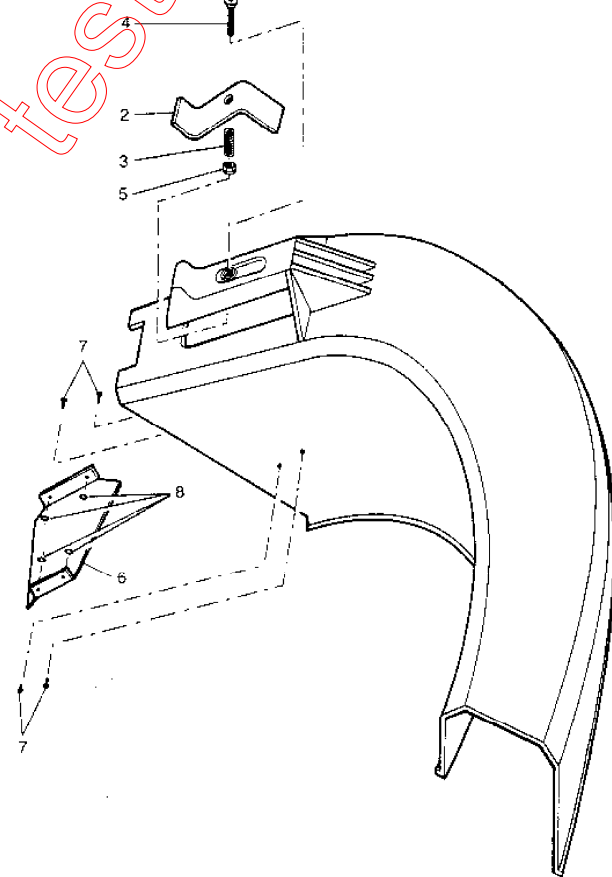

Art. no. 11-1912

Art. no. 11-2911

Art. no. 11-6919

Art. no. 11-6939

Section: GRASS COLLECTOR SIDE DISCHARGE KIT

Pos.	Quantity	Spare part No	Description	Kit	Notes	New
		1912 2911 6919 6939				
0	1	..11-1912-11	Grass collector ass		Dino	
1	1	1119-0042-01	.Collecting bag			
2	1	1119-0014-00	.Tubular frame			
3	1	1119-0015-00	.Attaching clamp			
A00	1	..11-2911-11	Grass collector ass		Tornado	
A01	1	1119-0041-01	.Grass bag			
A02	1	1119-0002-00	.Tubular frame			
A03	2	9672-0001-02	..Starlock			
A04	1	1119-0040-01	.Wire clamp			
A05	1	1119-0004-00	.Attachment fitting			
A05	1	1119-0005-00	.Set of screws			
A06	3	9865-0525-16	..Screw			
A07	3	9747-0531-02	..Nut			
B00		1	..11-6919-11	Side discharge assy	Turbo 460	
B01		1	1111-1439-01	.Spring		
B02		1	1111-2032-01	.Knob		
B03		2	9997-0512-16	.Screw		
B04		2	9699-0099-02	.Washer		
B05		2	9747-0531-02	.Nut		
C00		1	..11-6939-11	Side discharge assy	Turbo 510	
C02		1	1812-1104-01	.Lock plate		
C03		1	1812-0769-01	.Spring		
C04		1	1812-1101-01	.Screw		
C05		1	1812-1106-01	.Lock nut		
C06		1	1812-1105-01	.Baffle		
C07		4	1812-1102-01	.Rivet		
C08		4	1812-1103-01	.Washer		

test